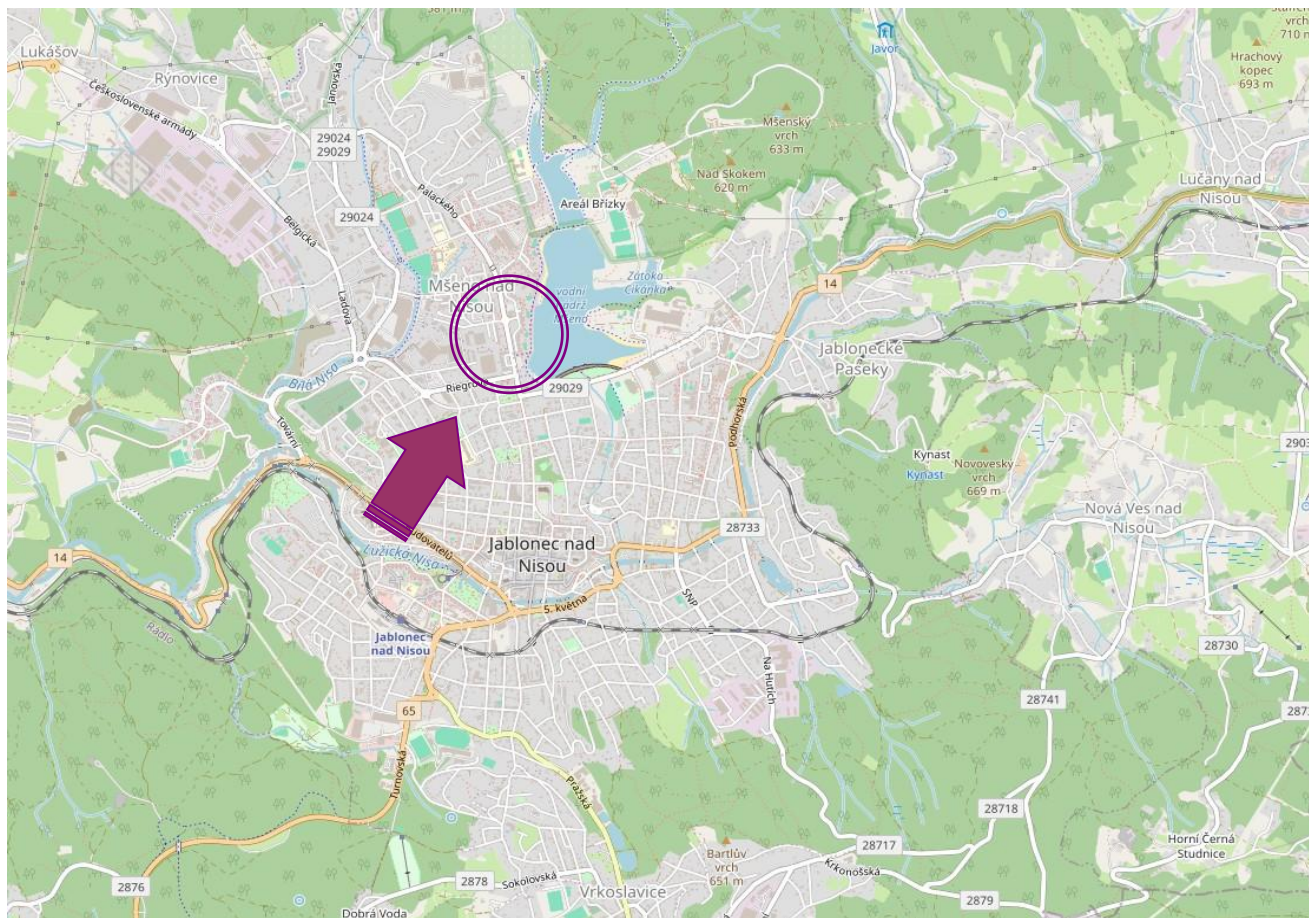

C. SITUAČNÍ VÝKRESY

Výkres – C2 - Katastrální situační výkres 1:1000

Výkres – C3 - Koordinační situační výkres – v měřítku 1:250

Výkres – C4 - Celkový situační výkres v měřítku 1:250

OpenStreetMap